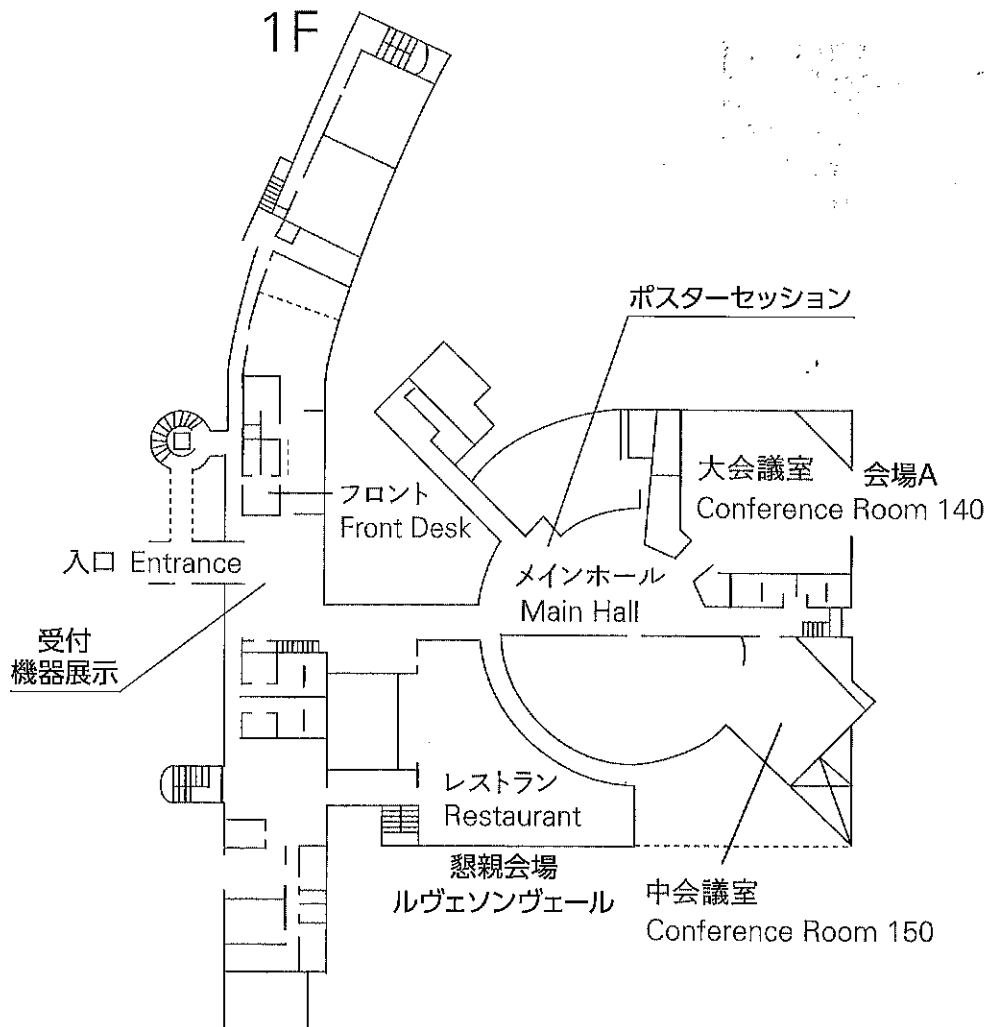

キャンパスマップ

- ② 講堂
- ⑬ 生協購買書籍部
- ⑮ 生協食堂
- ⑳ 国際交流会館
- ㉓ 8号館 理学部／都市環境学部
- ㉔ 11号館 教室棟
- ㉕ カフェテリア館

〔11号館〕

会場B	105
C	106
D	110
E	108
F	109

〔講堂〕

金曜日
企画セッション

〔8号館〕

会場G
(一部ハンズオン)

〔国際交流会館〕

受付
ポスターセッション
機器展示
会場A (大会議室)

三井アウトレットパーク
多摩南大沢

南大沢駅

国際交流会館

11号館